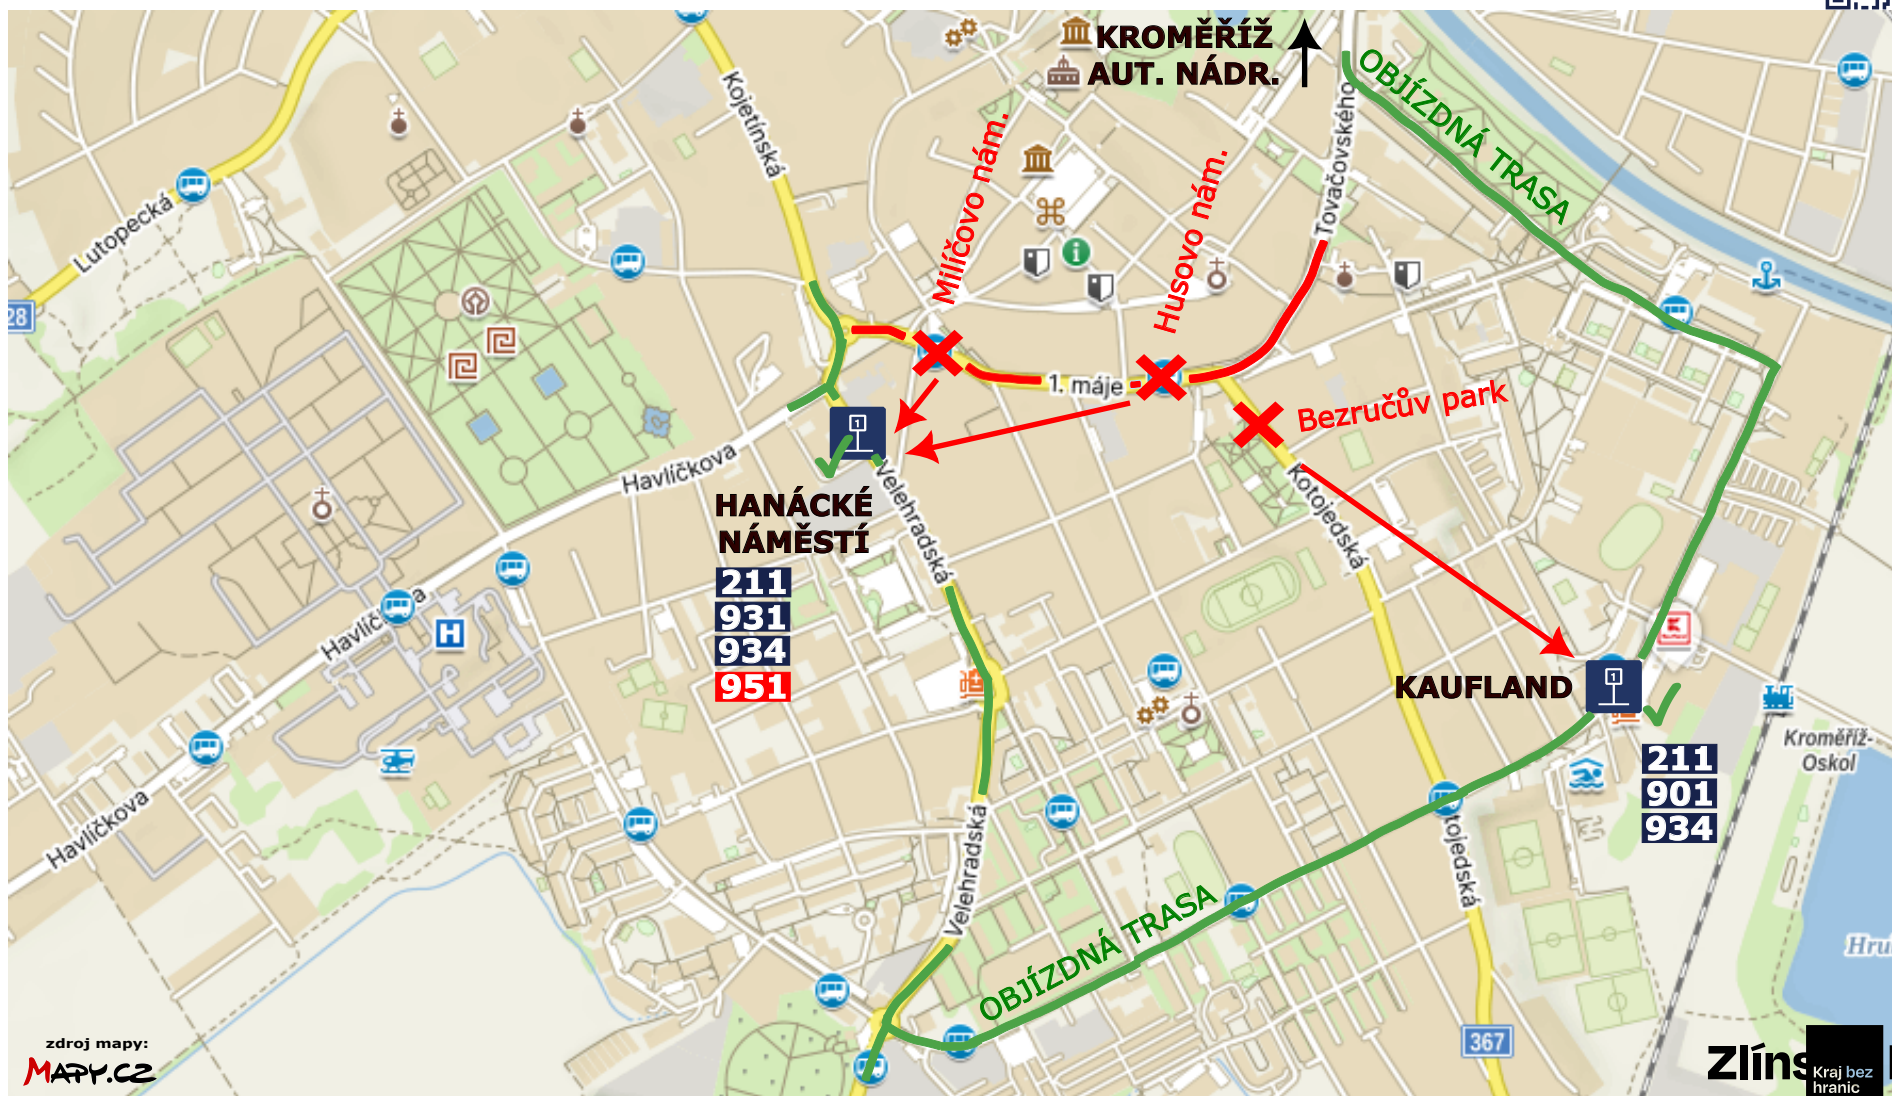

## Dočasná změna v dopravě

Integrovaná doprava  
Zlínského kraje

Dispečink a info:

573 775 410 | [www.idzk.cz](http://www.idzk.cz)

Aktuality a další změny:

[fb.com/IDZKCZ](https://fb.com/IDZKCZ) @IDZK\_cz

# Mapa omezení autobusové dopravy v pátek 22.9.2023 V. Multi-S Rally Kroměříž 2023 - RZ Kroměříž

Aktuálně  
z IDZK

zdroj mapy:  
MAPY.CZ

Zlínský kraj  
Kraj bez hranic