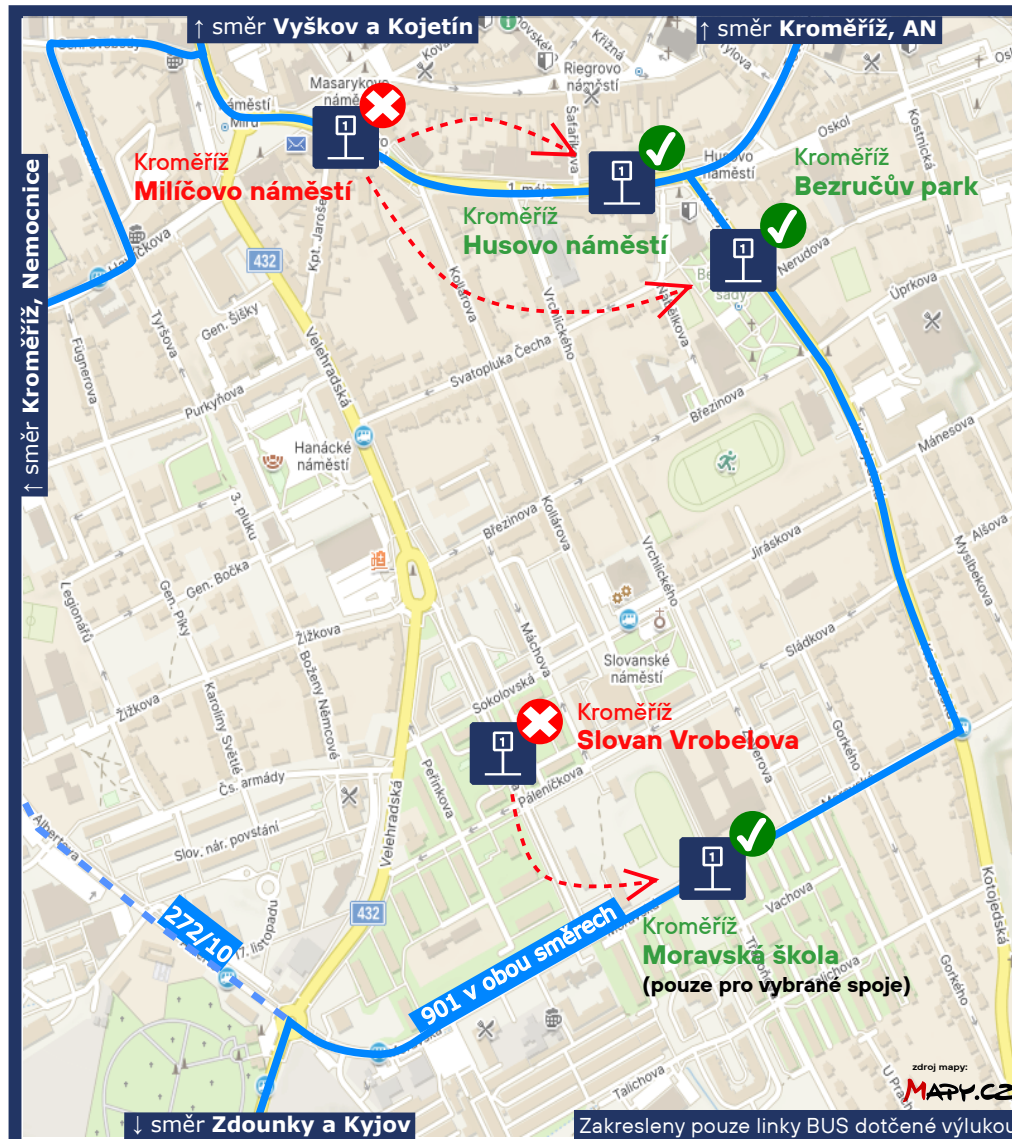

**Zastávka „Kroměříž, Milíčovo náměstí“ nebude po dobu uzavírky obslužena autobusovými linkami IDZK.**

150	250
253	265
272	290

Spoje uvedených linek obslouží náhradou zastávku „Kroměříž, Husovo náměstí“. Dále budou odkloněny ulicemi Generála Svobody a Soudní.

931	934
951	

Spoje uvedených linek obslouží náhradou zastávku „Kroměříž, Husovo náměstí“.

901

Spoje linky 901 obslouží náhradou zastávku „Kroměříž, Bezručův park“. Dále budou obousměrně odkloněny ulicemi Kotojedská a Moravská

272/10

Spoj 10 linky 272 neobslouží zastávku „Kroměříž, Slovan Vrobelova“, náhradou obslouží zastávku „Kroměříž, Moravská škola“

Za komplikace způsobené při cestování se omlouváme.  
Kordinátor veřejné dopravy Zlínského kraje, s.r.o.

zdroj mapy: **MATY.CZ**

Zakresleny pouze linky BUS dotčené výlukou.